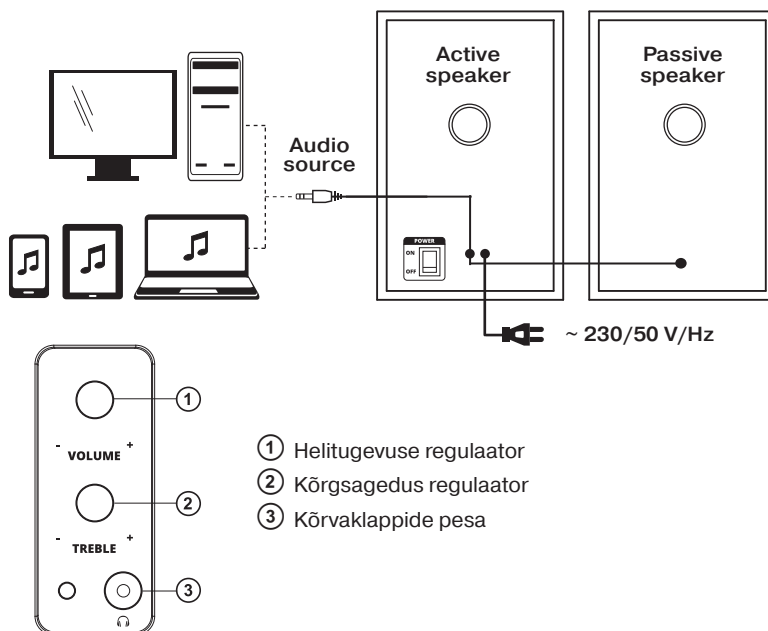

KOMPLEKTSUS

- Akustiline süsteem 2.0 – 1 tk.
- Kasutusjuhend – 1 tk.
- Garantiialong – 1 tk.

ETTEVAATUSABINÕUD

- Ärge avage akustilist süsteemi (AS) ja ärge tehke iseseisvalt remonti. Hooldamist ja remonti peavad tegema ainult volitatud hoolduskeskuse kvalifitseeritud spetsialistid. Volitatud hoolduskeskuste loetelu leiate saidilt www.real-el.com
- Hoiduge AS kõrge niiskuse, vee ja tolmu sisse sattumise eest.

ERIOMADUSED

- Kahe-suunaline akustiline süsteem
- Helitugevuse ja kõrgete helide tooni reguleerimine
- Kõrvklappide pesad

ÜHENDAMINE JA EKSPLUATEERIMINE

- Akustilise süsteemi võib ühendada arvuti või sülearvuti USB-pordiga
- Ühendage USB-kaabel arvuti (sülearvuti) või toiteploki 5V DC USB-pordiga.
- Sisestage signaalkaabli mini-jack a arvuti helikaardi või muu.

TEHNILISED OMADUSED

Väljundvõimsus (RMS)	20 (2 × 10) W
Sageduste vahemik	70– 22 000 Hz
Kõlarite mõõdud	Ø 25 mm, Ø 76 mm
Toitepinge	~ 230/50 V/Hz
Liidese tüüp	mini-jack Ø 3.5 mm
Mõõdud	115 × 200 × 130 mm
Korpuse materjal	MDF
Kaal	1.85 kg